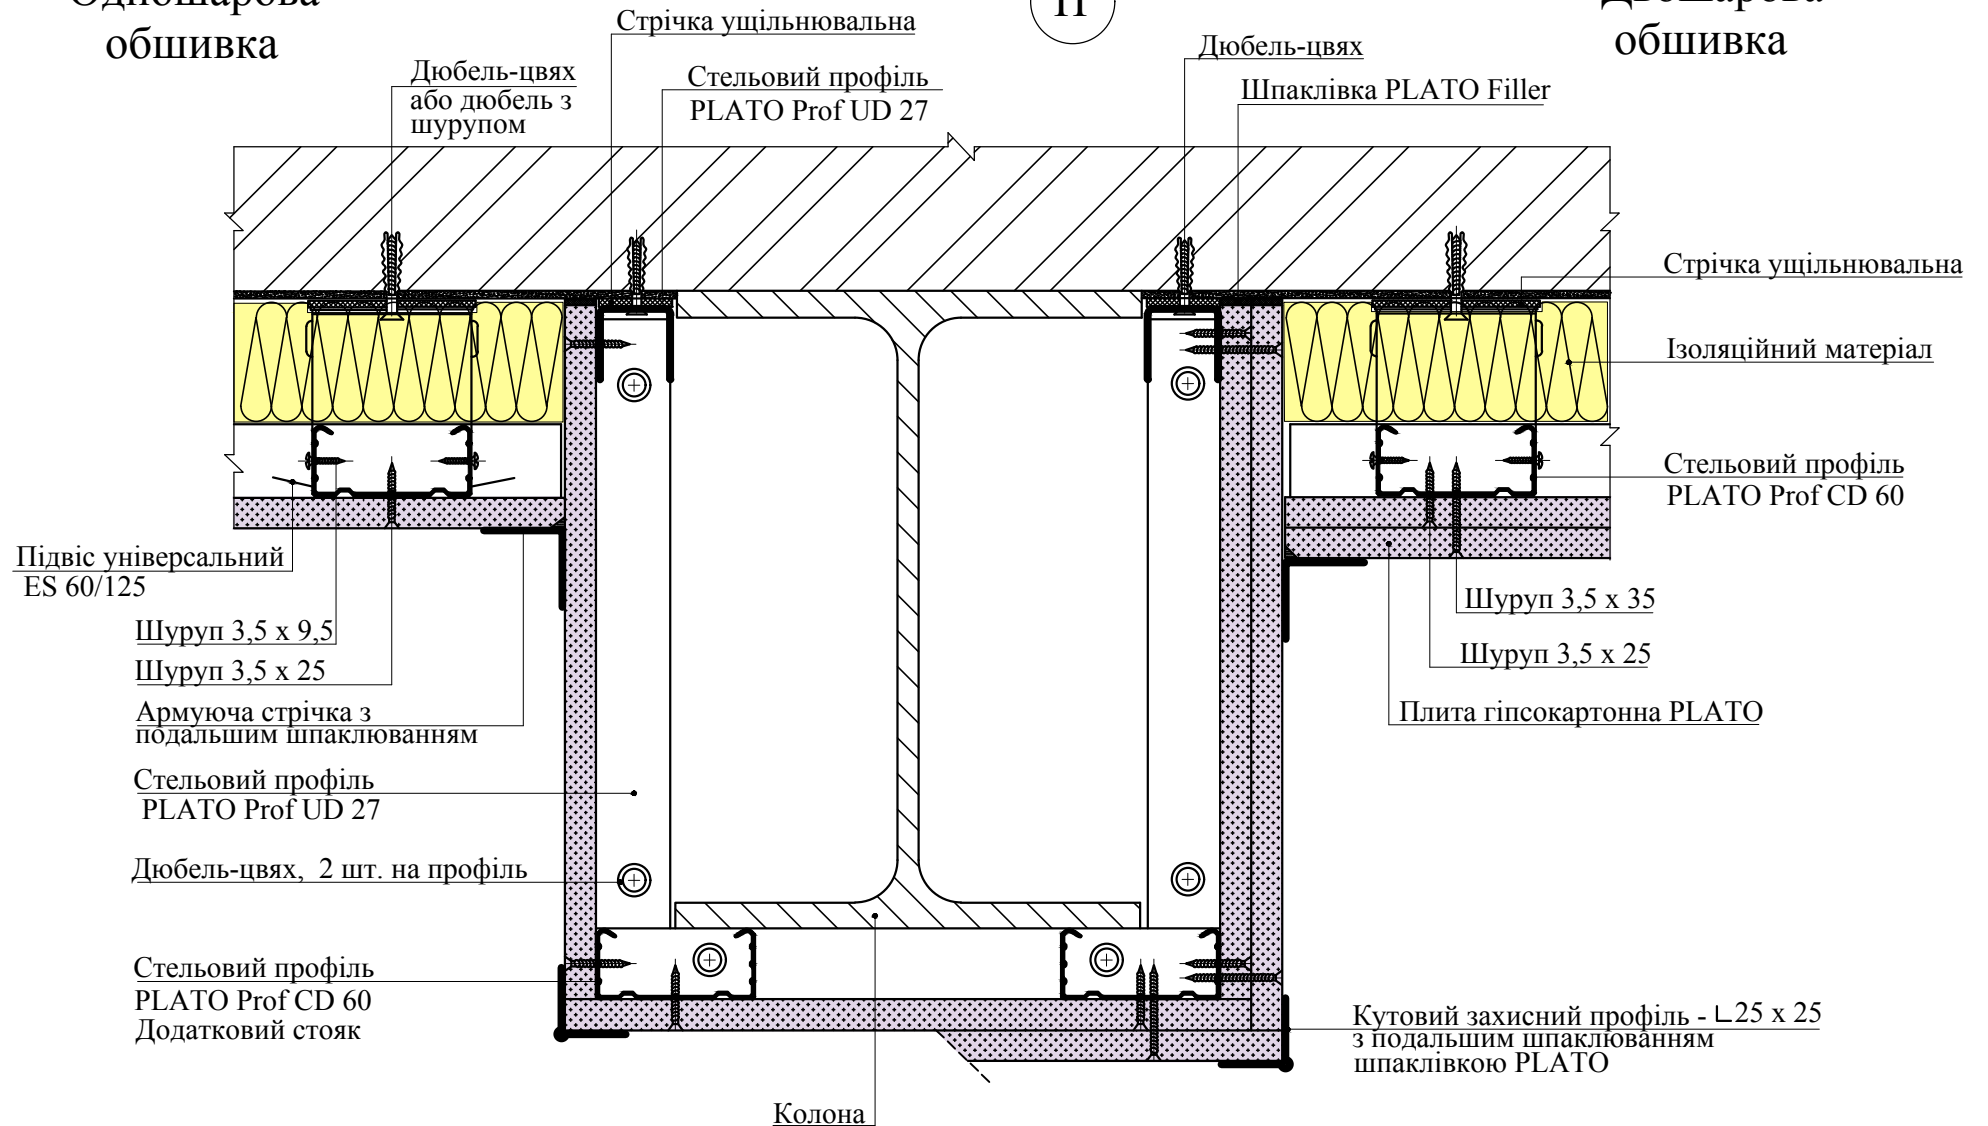

Одношарова обшивка

Двошарова обшивка

П

Підвіс універсальний ES 60/125

Шуруп 3,5 x 9,5
Шуруп 3,5 x 25

Армуюча стрічка з подальшим шпаклюванням

Стельовий профіль PLATO Prof UD 27

Дюбель-цвях, 2 шт. на профіль

Стельовий профіль PLATO Prof CD 60
Додатковий стояк

Шуруп 3,5 x 35
Шуруп 3,5 x 25

Плита гіпсокартонна PLATO

Кутовий захисний профіль - L25 x 25 з подальшим шпаклюванням шпаклівкою PLATO

Колона

Інв. № оригіналу
Підпис і дата
На зам. інв. №